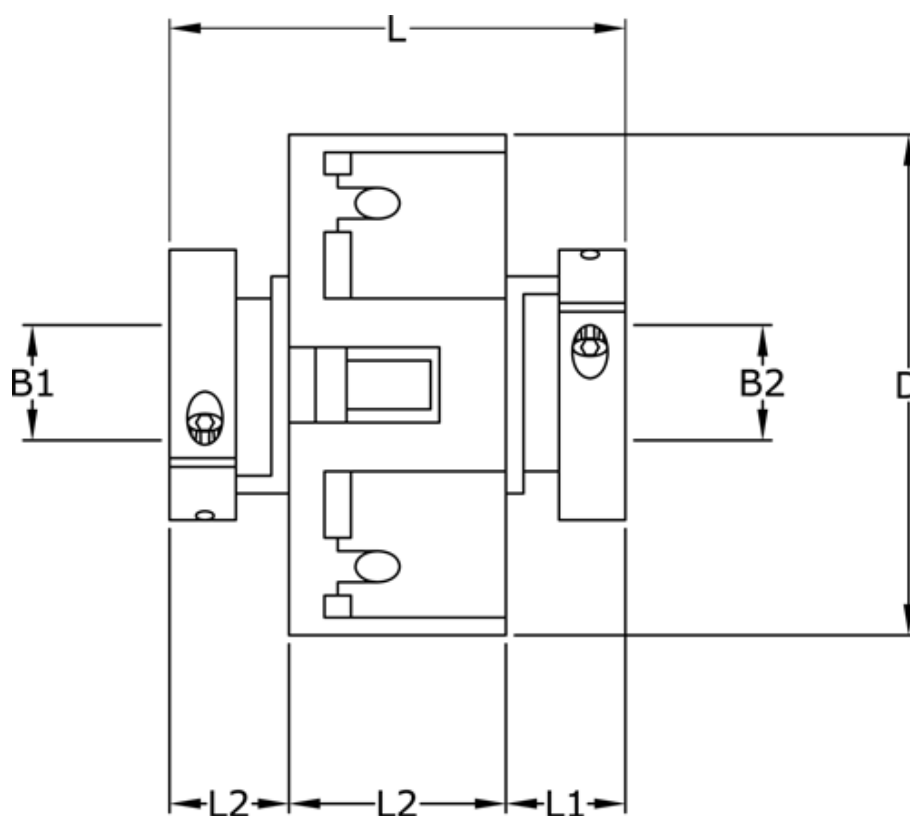

Varenummer: 3322205412835
Beskrivelse: Uni-Lat kobling str. 205.41.28.35
med klemnav, boring 8/12 mm

Mål

B1	= 8
B2	= 12
D	= 41
L	= 38.1
L1	= 13.5
L2	= 11.2
Skrue	= M4